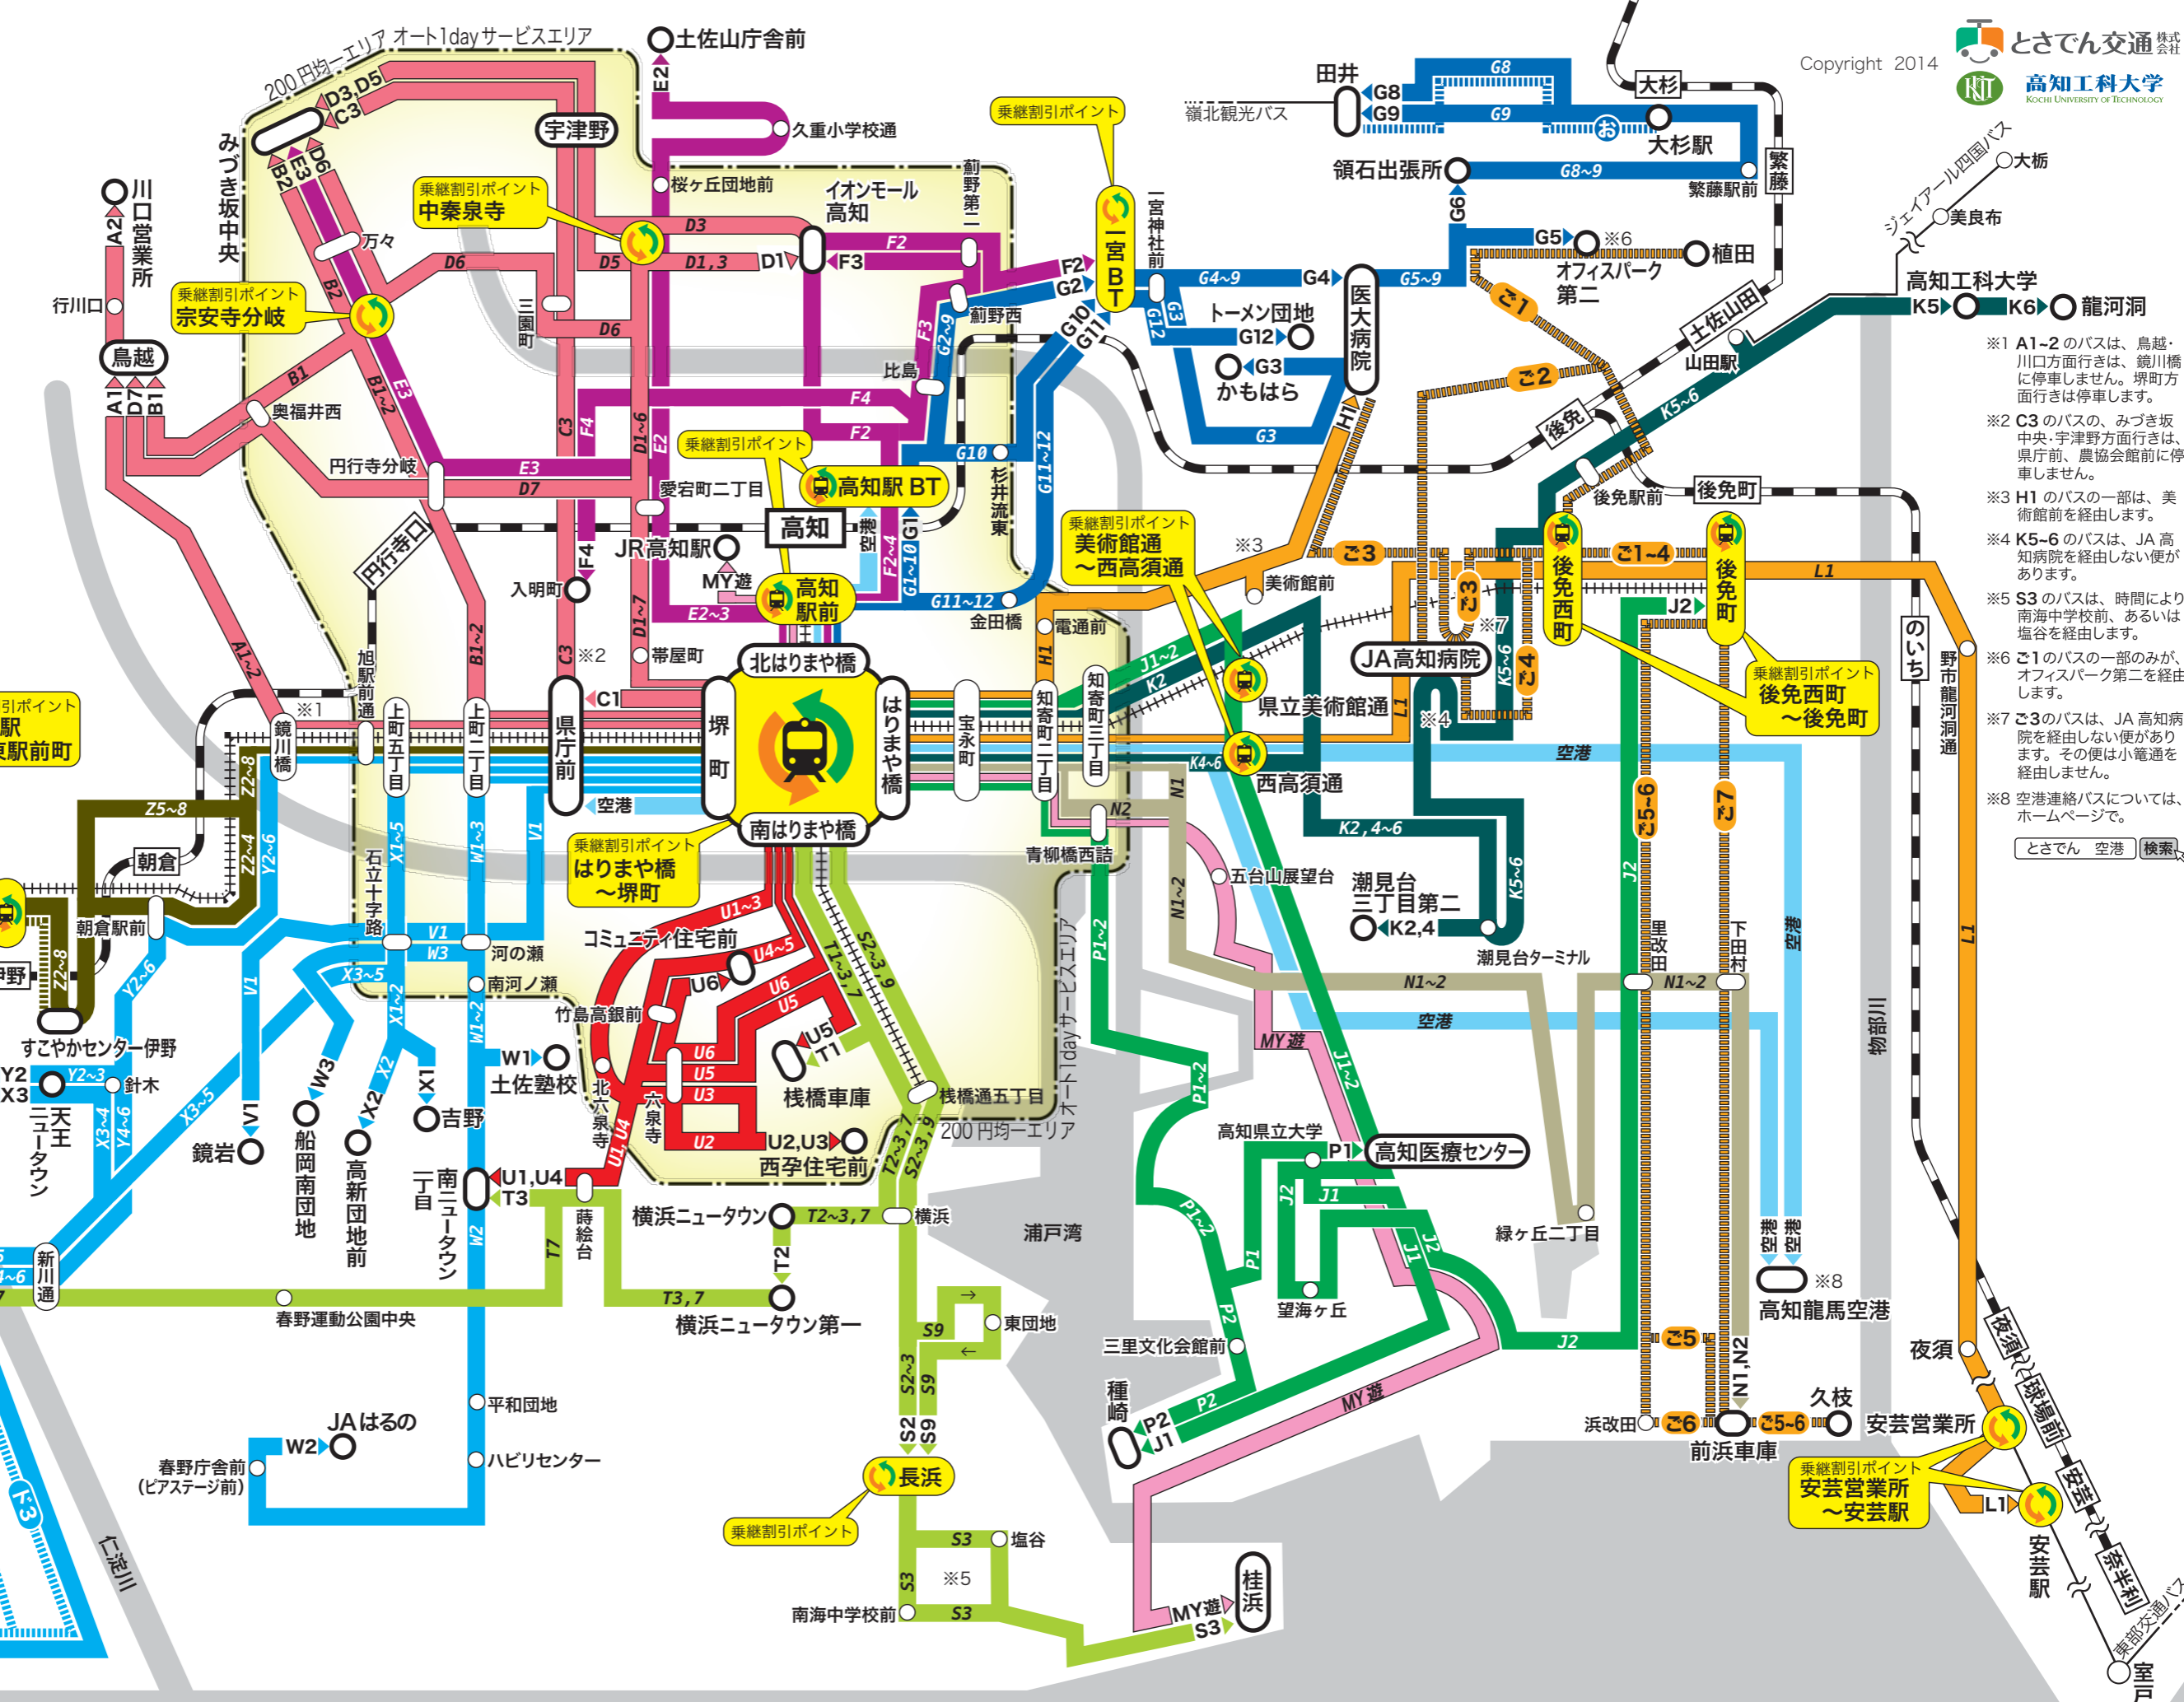

路線バス
 はりまや橋～堺町に接続する路線
 A, B, C, D
 E, F
 G
 H, L
 K
 J, P
 N
 S, T
 U
 V, W, X, Y
 Z

路線バス
 はりまや橋～堺町に接続しない路線
 (フィーダーバス)
 お
 ち
 け

空港連絡バス
 空港

MY遊バス
 MY遊

路面電車
 JR線 土佐くろしお鉄道

その他の路線

200円均一エリア ICカード **ですか**
 オート1dayサービスエリア 1日500円乗り放題

乗継割引ポイント
 バス↔バス バス↔バス↔路面電車

乗継割引ポイント
 伊野駅～東駅前町
 梅の木第二
 高岡営業所
 高岡高校通～長谷寄通
 須崎駅前
 須崎出張所

乗継割引ポイント
 須崎駅前～須崎出張所

- ※1 A1-2のバスは、鳥越・川口方面行きは、鏡川橋に停車しません。堺町方面行きは停車します。
- ※2 C3のバスの、みづき坂中央・宇津野方面行きは、県庁前、農協会館前に停車しません。
- ※3 H1のバスの一部は、美術館前を経由します。
- ※4 K5-6のバスは、JA高知病院を経由しない便があります。
- ※5 S3のバスは、時間により南海中学校前、あるいは塩谷を経由します。
- ※6 ち1のバスの一部のみが、オフィスパーク第二を経由します。
- ※7 ち3のバスは、JA高知病院を経由しない便があります。その便は小電通を経由しません。
- ※8 空港連絡バスについては、ホームページで。

とさでん 空港 検索

こうちバスマップ